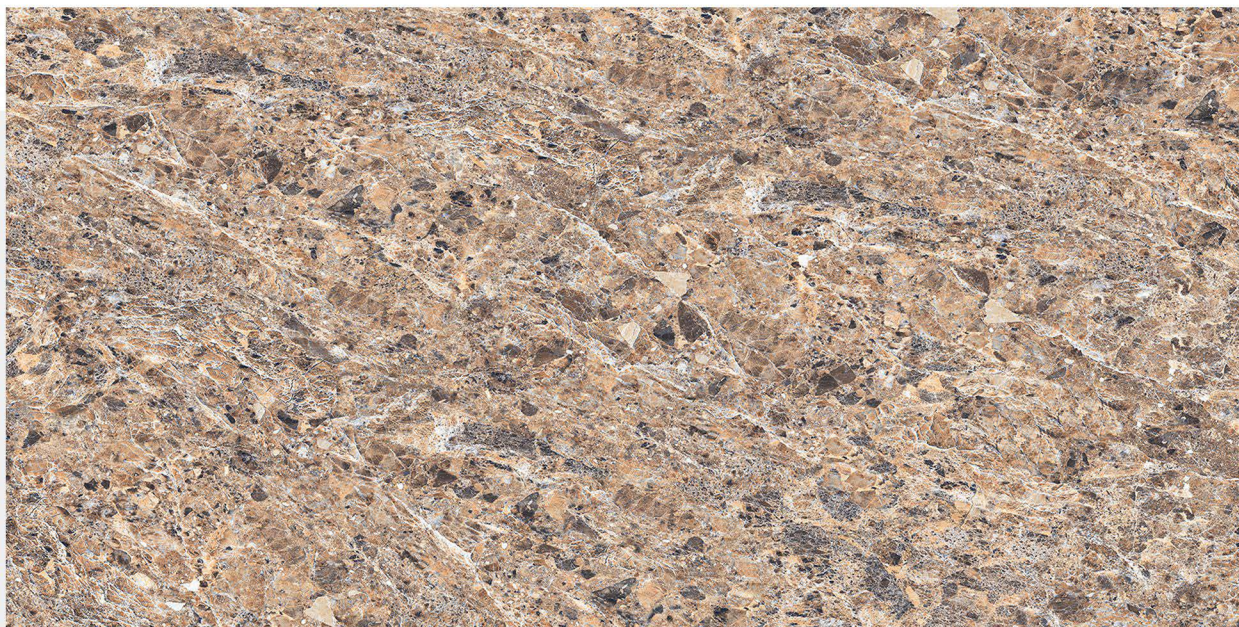

600 X 1200 mm

GLAZED PORCELAIN TILES

EMPERADOR STONE