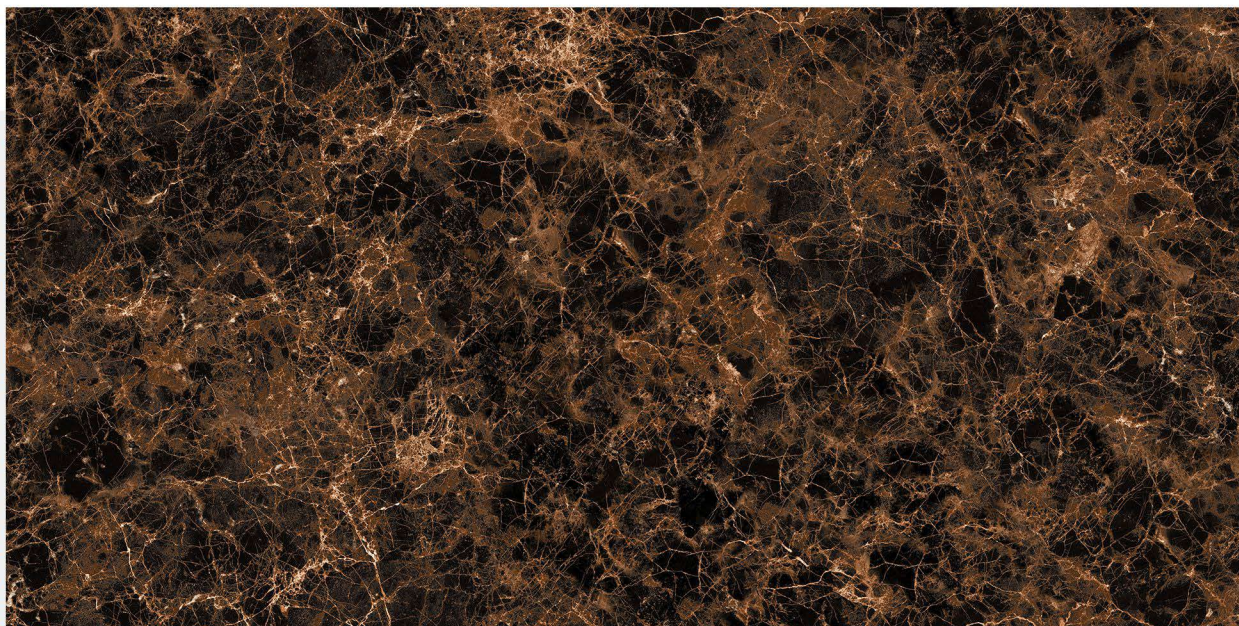

WALL TILES

FLOOR TILES

LIVING AREA

EMPERADOR GOLD

600 X 1200 mm

HIGH GLOSS
FINISH

GLAZED PORCELAIN TILES

EMPERADOR GRESS