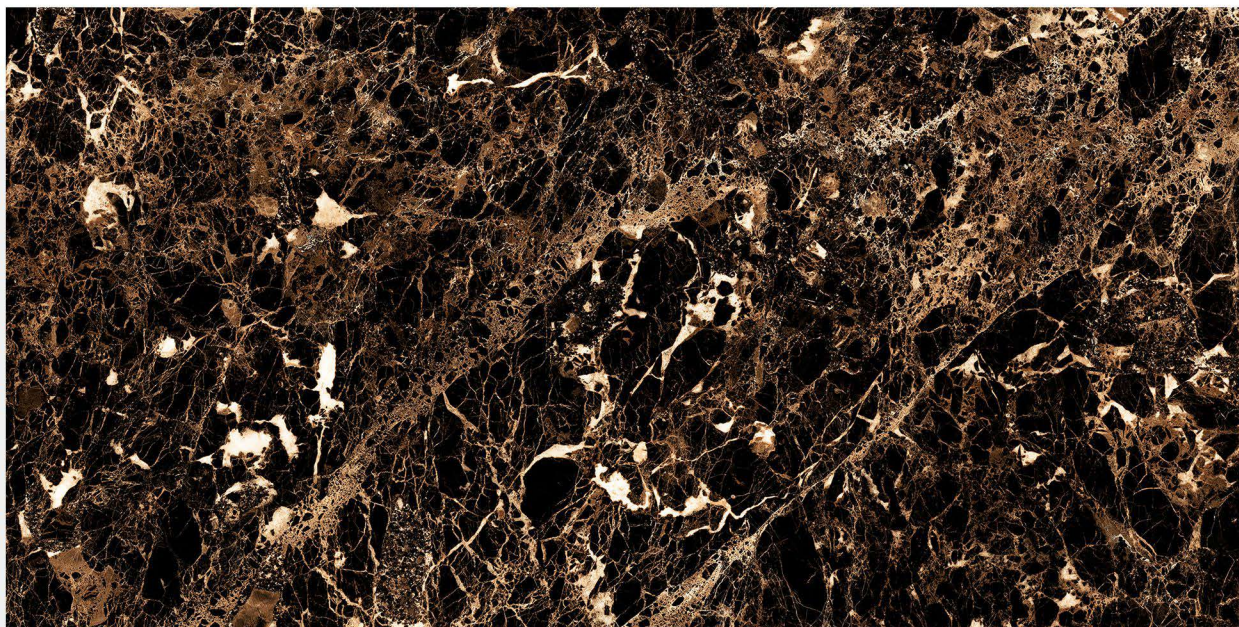

WALL TILES

FLOOR TILES

LIVING AREA

EMPERADOR GOLD

600 X 1200 mm

HIGH GLOSS
FINISH

GLAZED PORCELAIN TILES

EMPERADOR GRESS